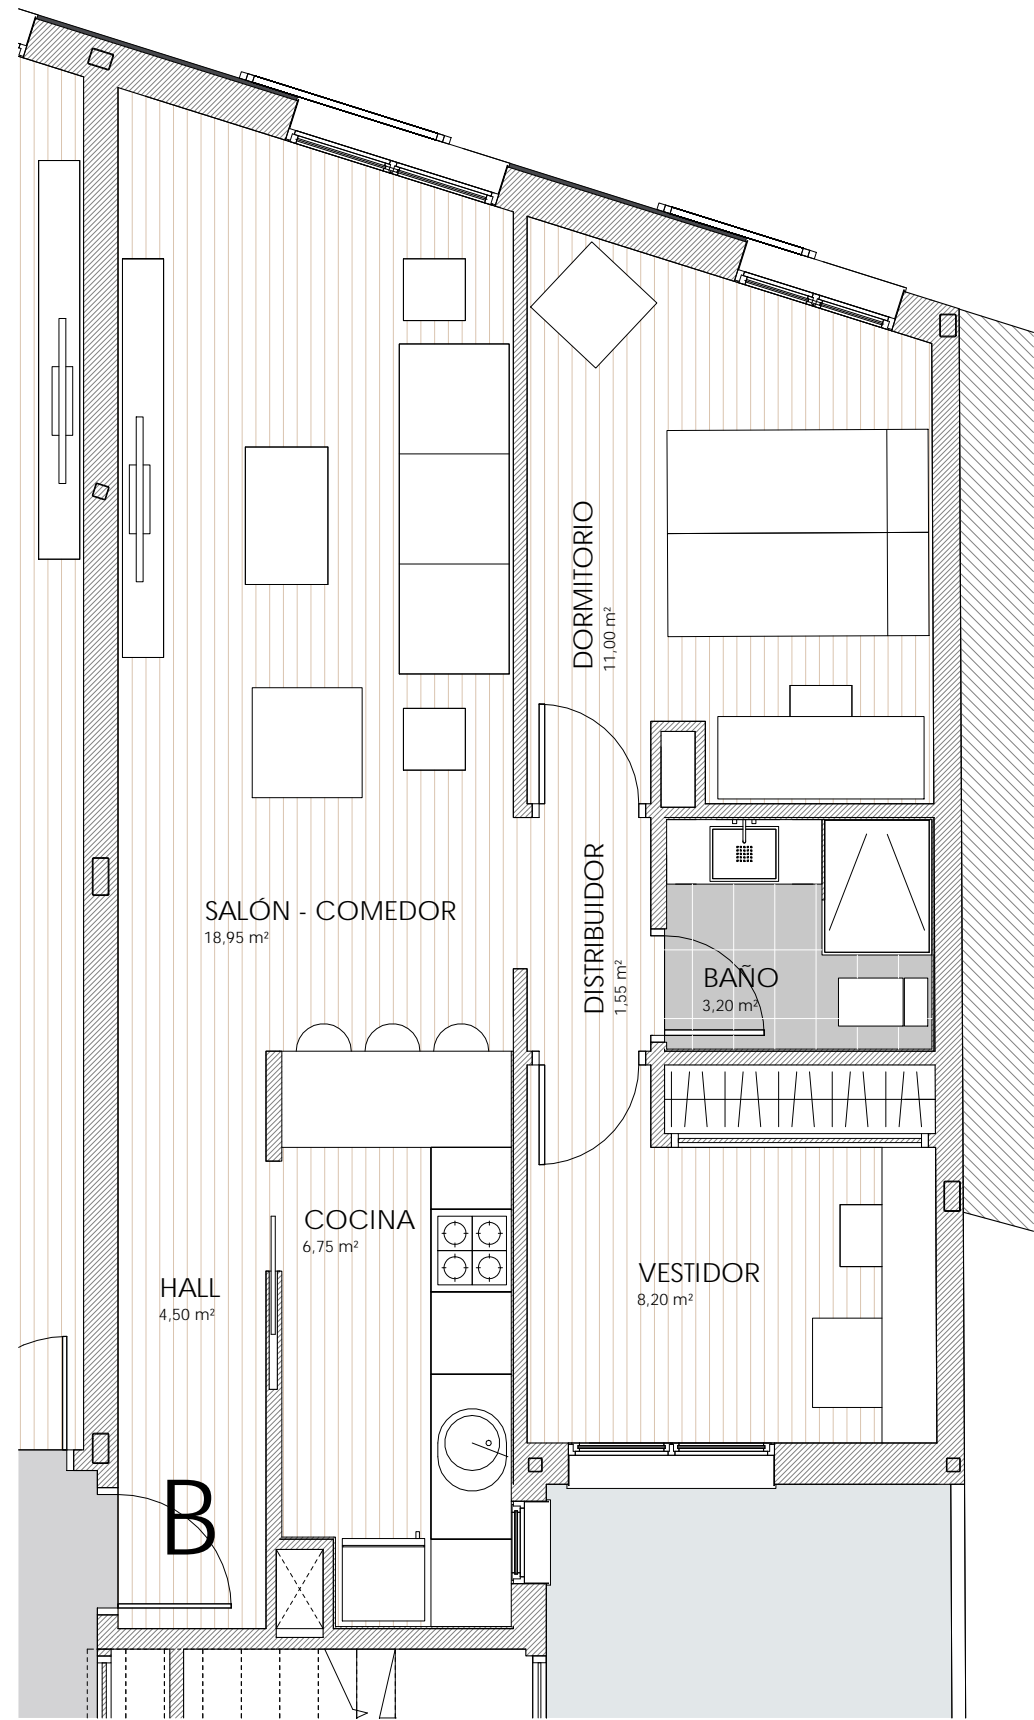

Nota Legal: El presente documento tiene carácter informativo. El proyecto podría sufrir ajustes o modificaciones por causas técnicas.

SUPERFICIE VIVIENDA B - PLANTA BAJA

SUPERFICIE ÚTIL INTERIOR _____ 54.15 m²

SUPERFICIE CONSTRUIDA CON COMUNES _____ 70.42 m²

VIVIENDA B - PLANTA BAJA