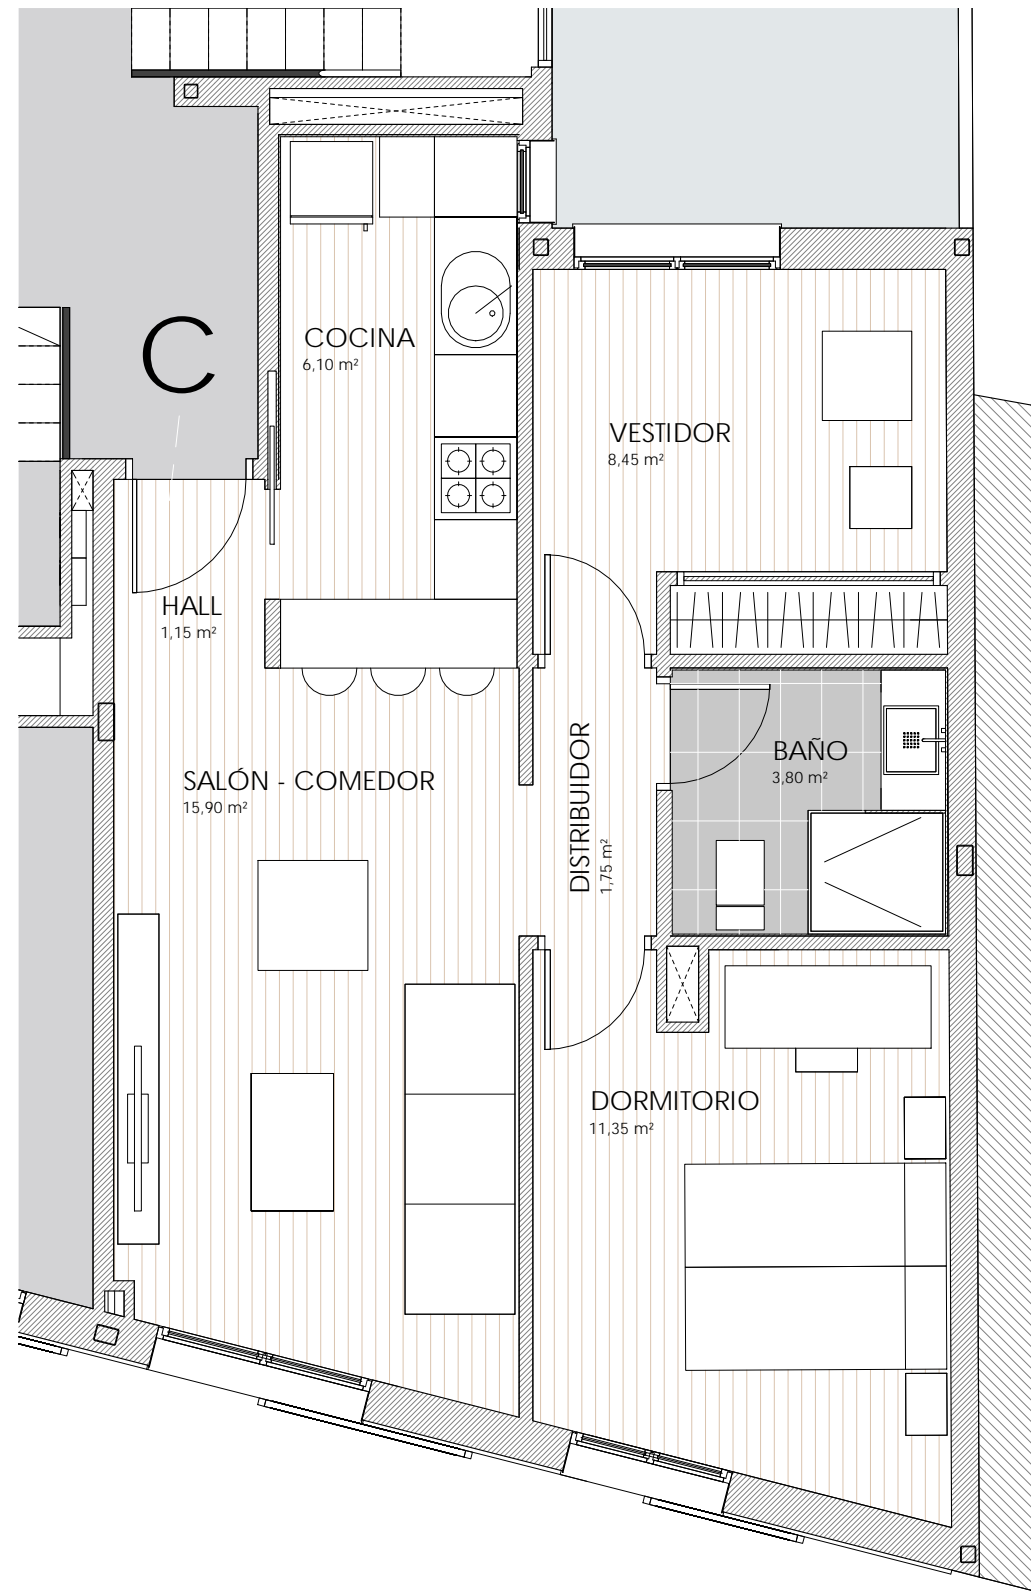

Nota Legal: El presente documento tiene carácter informativo. El proyecto podría sufrir ajustes o modificaciones por causas técnicas.

SUPERFICIE VIVIENDA C - PLANTA BAJA

SUPERFICIE ÚTIL INTERIOR \_\_\_\_\_ 48.50 m<sup>2</sup>

SUPERFICIE CONSTRUIDA CON COMUNES \_\_\_\_\_ 63.64 m<sup>2</sup>

planta baja

VIVIENDA C - PLANTA BAJA